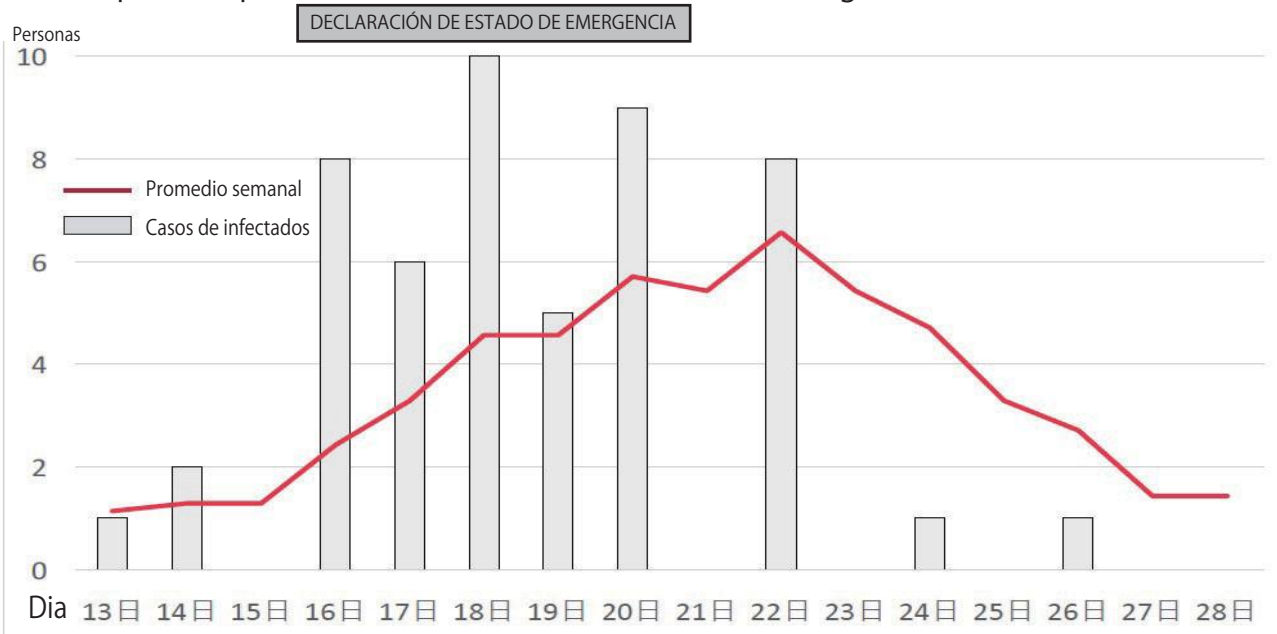

PROMEDIO SEMANAL DE INFECTADOS EN EL MES DE SETIEMBRE

REFERENCIA PARA DECRETAR ESTADO DE EMERGENCIA】

Si el promedio de casos de contagio por semana

※ sobrepasa a 4 personas será emitido....Estado de Alerta

※ si sobrepasa a 5 personas sera decretado....Estado de Emergencia

MEDIDAS TOMADAS POR LA CIUDAD DURANTE EL ESTADO DE EMERGENCIA

1. Realizamos intercambio de información con la ciudad de Sano en Tochigi que también declaró estado de emergencia.
2. Cuando el gobernador de la provincia anunció el gran número de casos de contagio de extranjeros, divulgamos las medidas preventivas a tomar durante el estado de emergencia en los lugares donde se concentran los ciudadanos extranjeros como supermercados, iglesias, establecimientos comerciales.
3. Informamos a los niños extranjeros, la situación en que se encuentra la ciudad y como prevenir el contagio desde el hogar, y les pedimos que divulgaran estas informaciones en las redes sociales.

SI ESTÁ PREOCUPADO CON EL CONTAGIO....

**Centro de atendimento de la provincia
sobre la infección del nuevo coronavirus**

☎ **0570-082-820** (todos los días de 9am a 9pm)

☎ **027-223-1111** (fuera del horario anterior)

※ Antes de ir a una institución médica o antes de hacer consulta llame y consulte sin falta sobre los síntomas que presenta